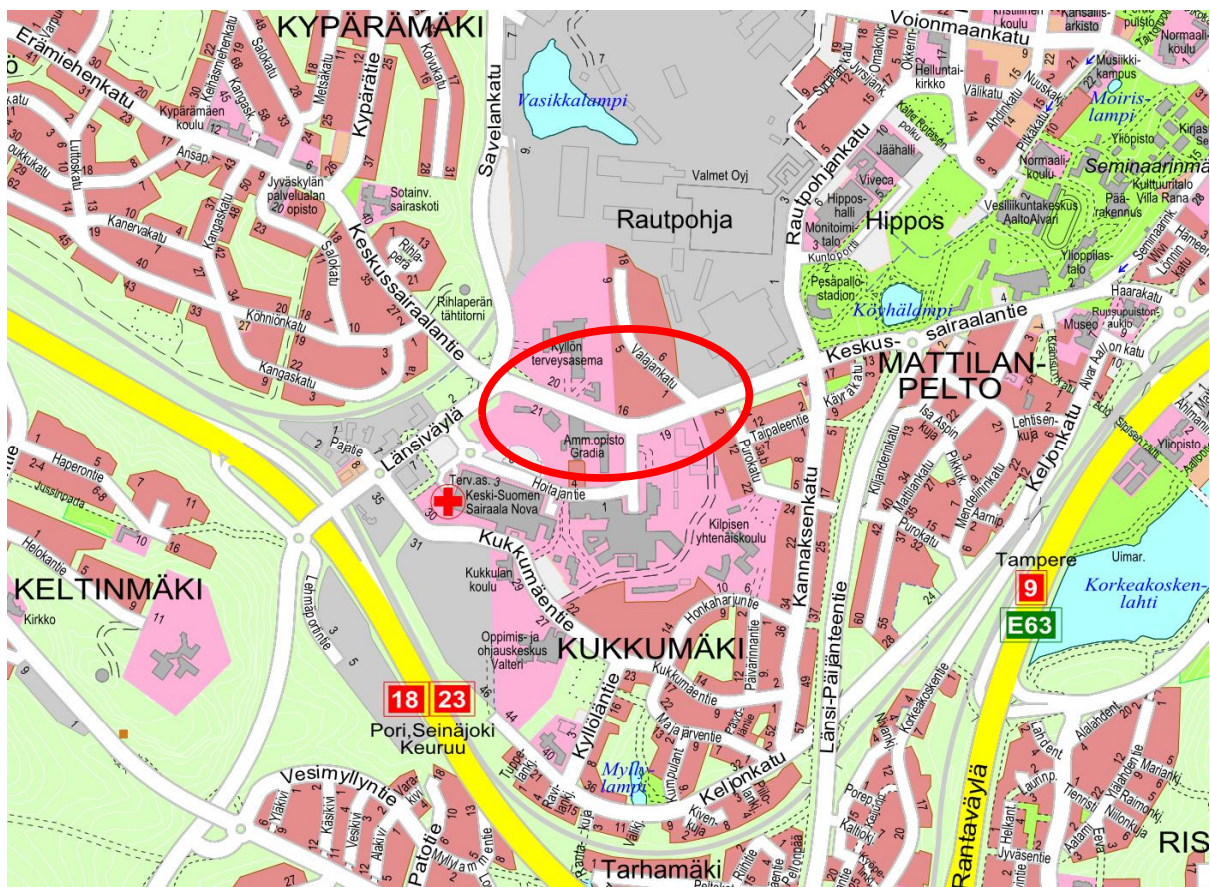

JYVÄSKYLÄN KAUPUNKI
Kaupunkirakenne palvelut
Kadut- ja puistot

SIJAINNITTEKARTTA

KUKKUMÄKI,
Keskussairaalantie välillä Valajankatu-Kyllön tk liittymä

KATUSUUNNITELMA

Helmikuu 2026